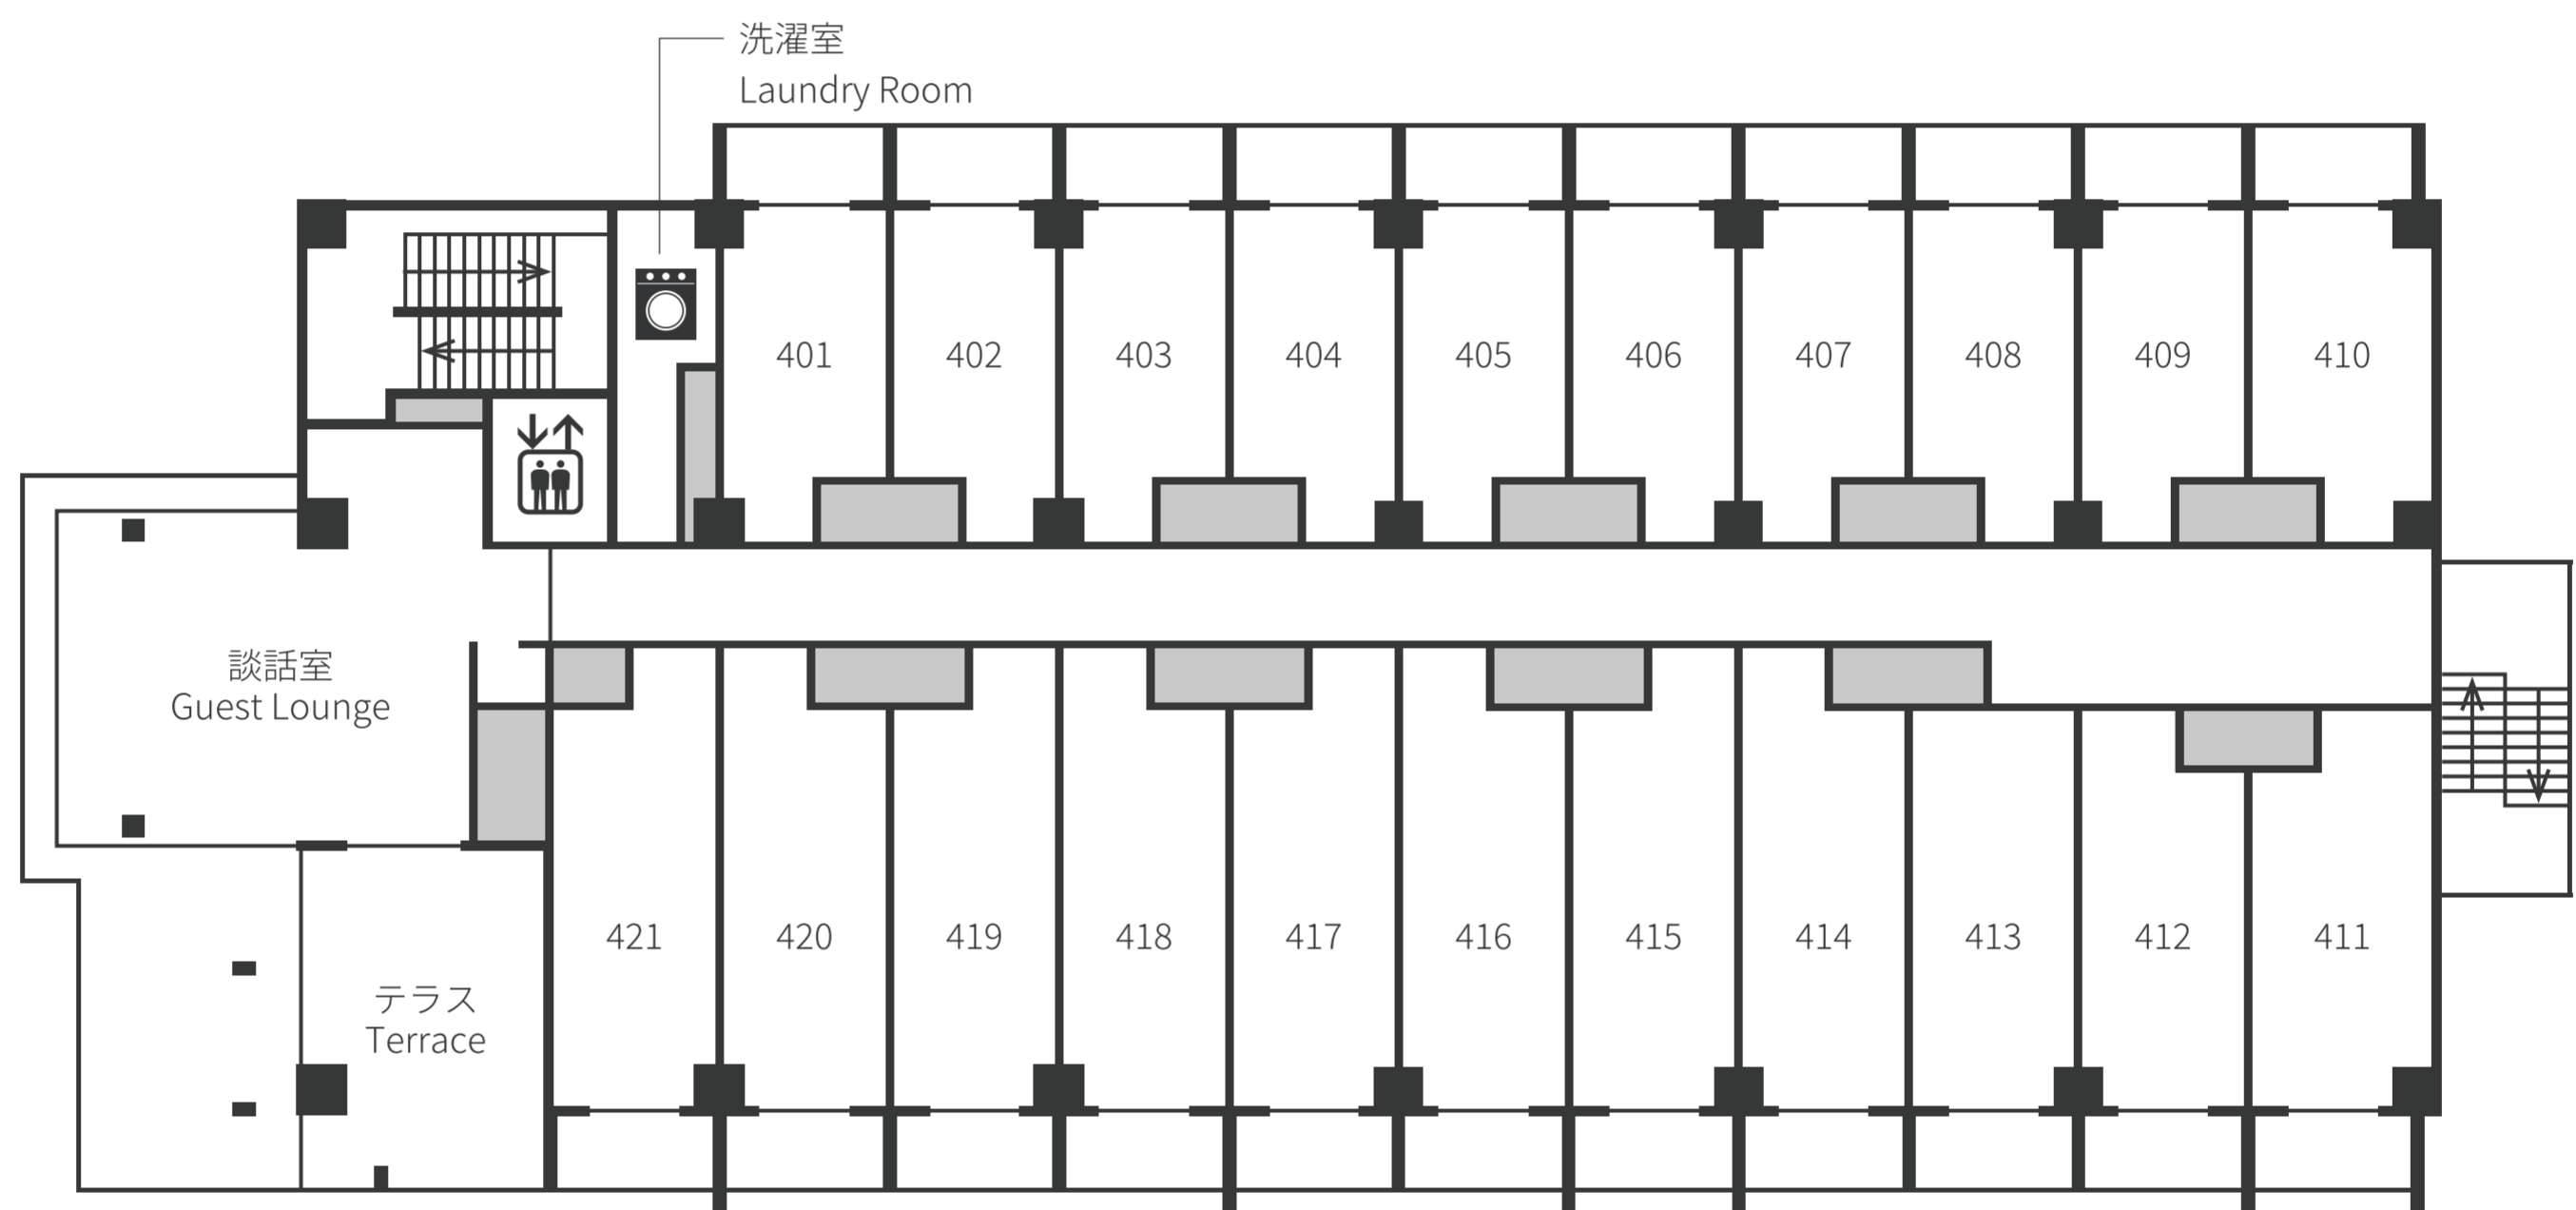

# 3F

301 / 302 / 320 : バリアフリー居室 Accessible Room  
 303 ~ 310 : 留学生居室 Room for International Student  
 311 ~ 319 : 研究者居室 Room for Researcher