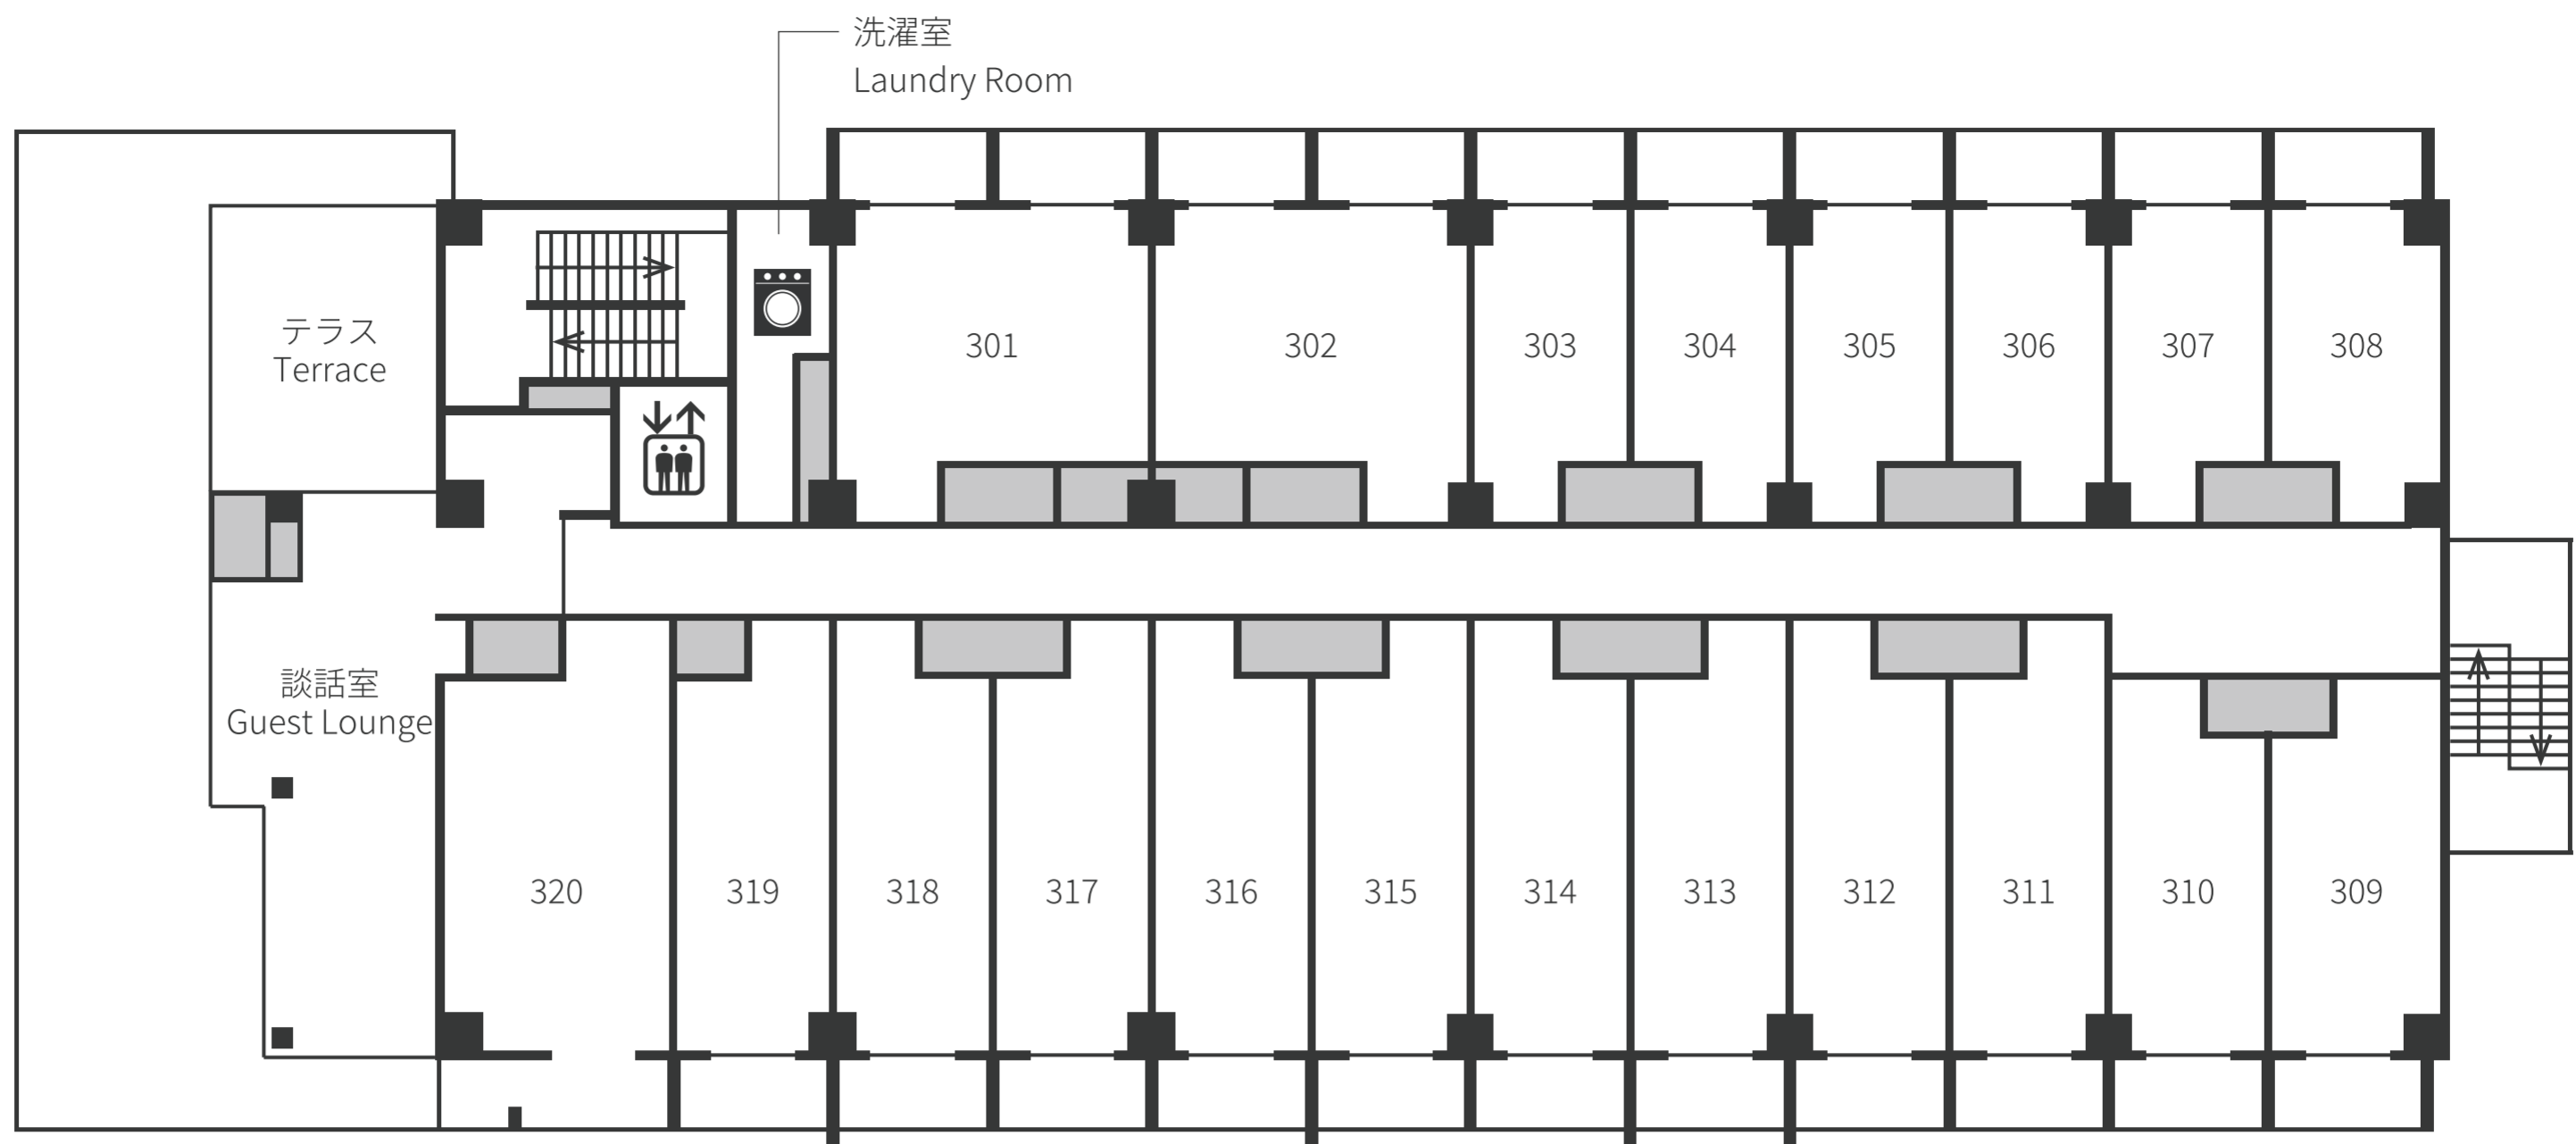

# 3F

301 / 302 / 320 : バリアフリー居室 Accessible Room  
 303 ~ 310 : 留学生居室 Room for International Student  
 311 ~ 319 : 研究者居室 Room for Researcher