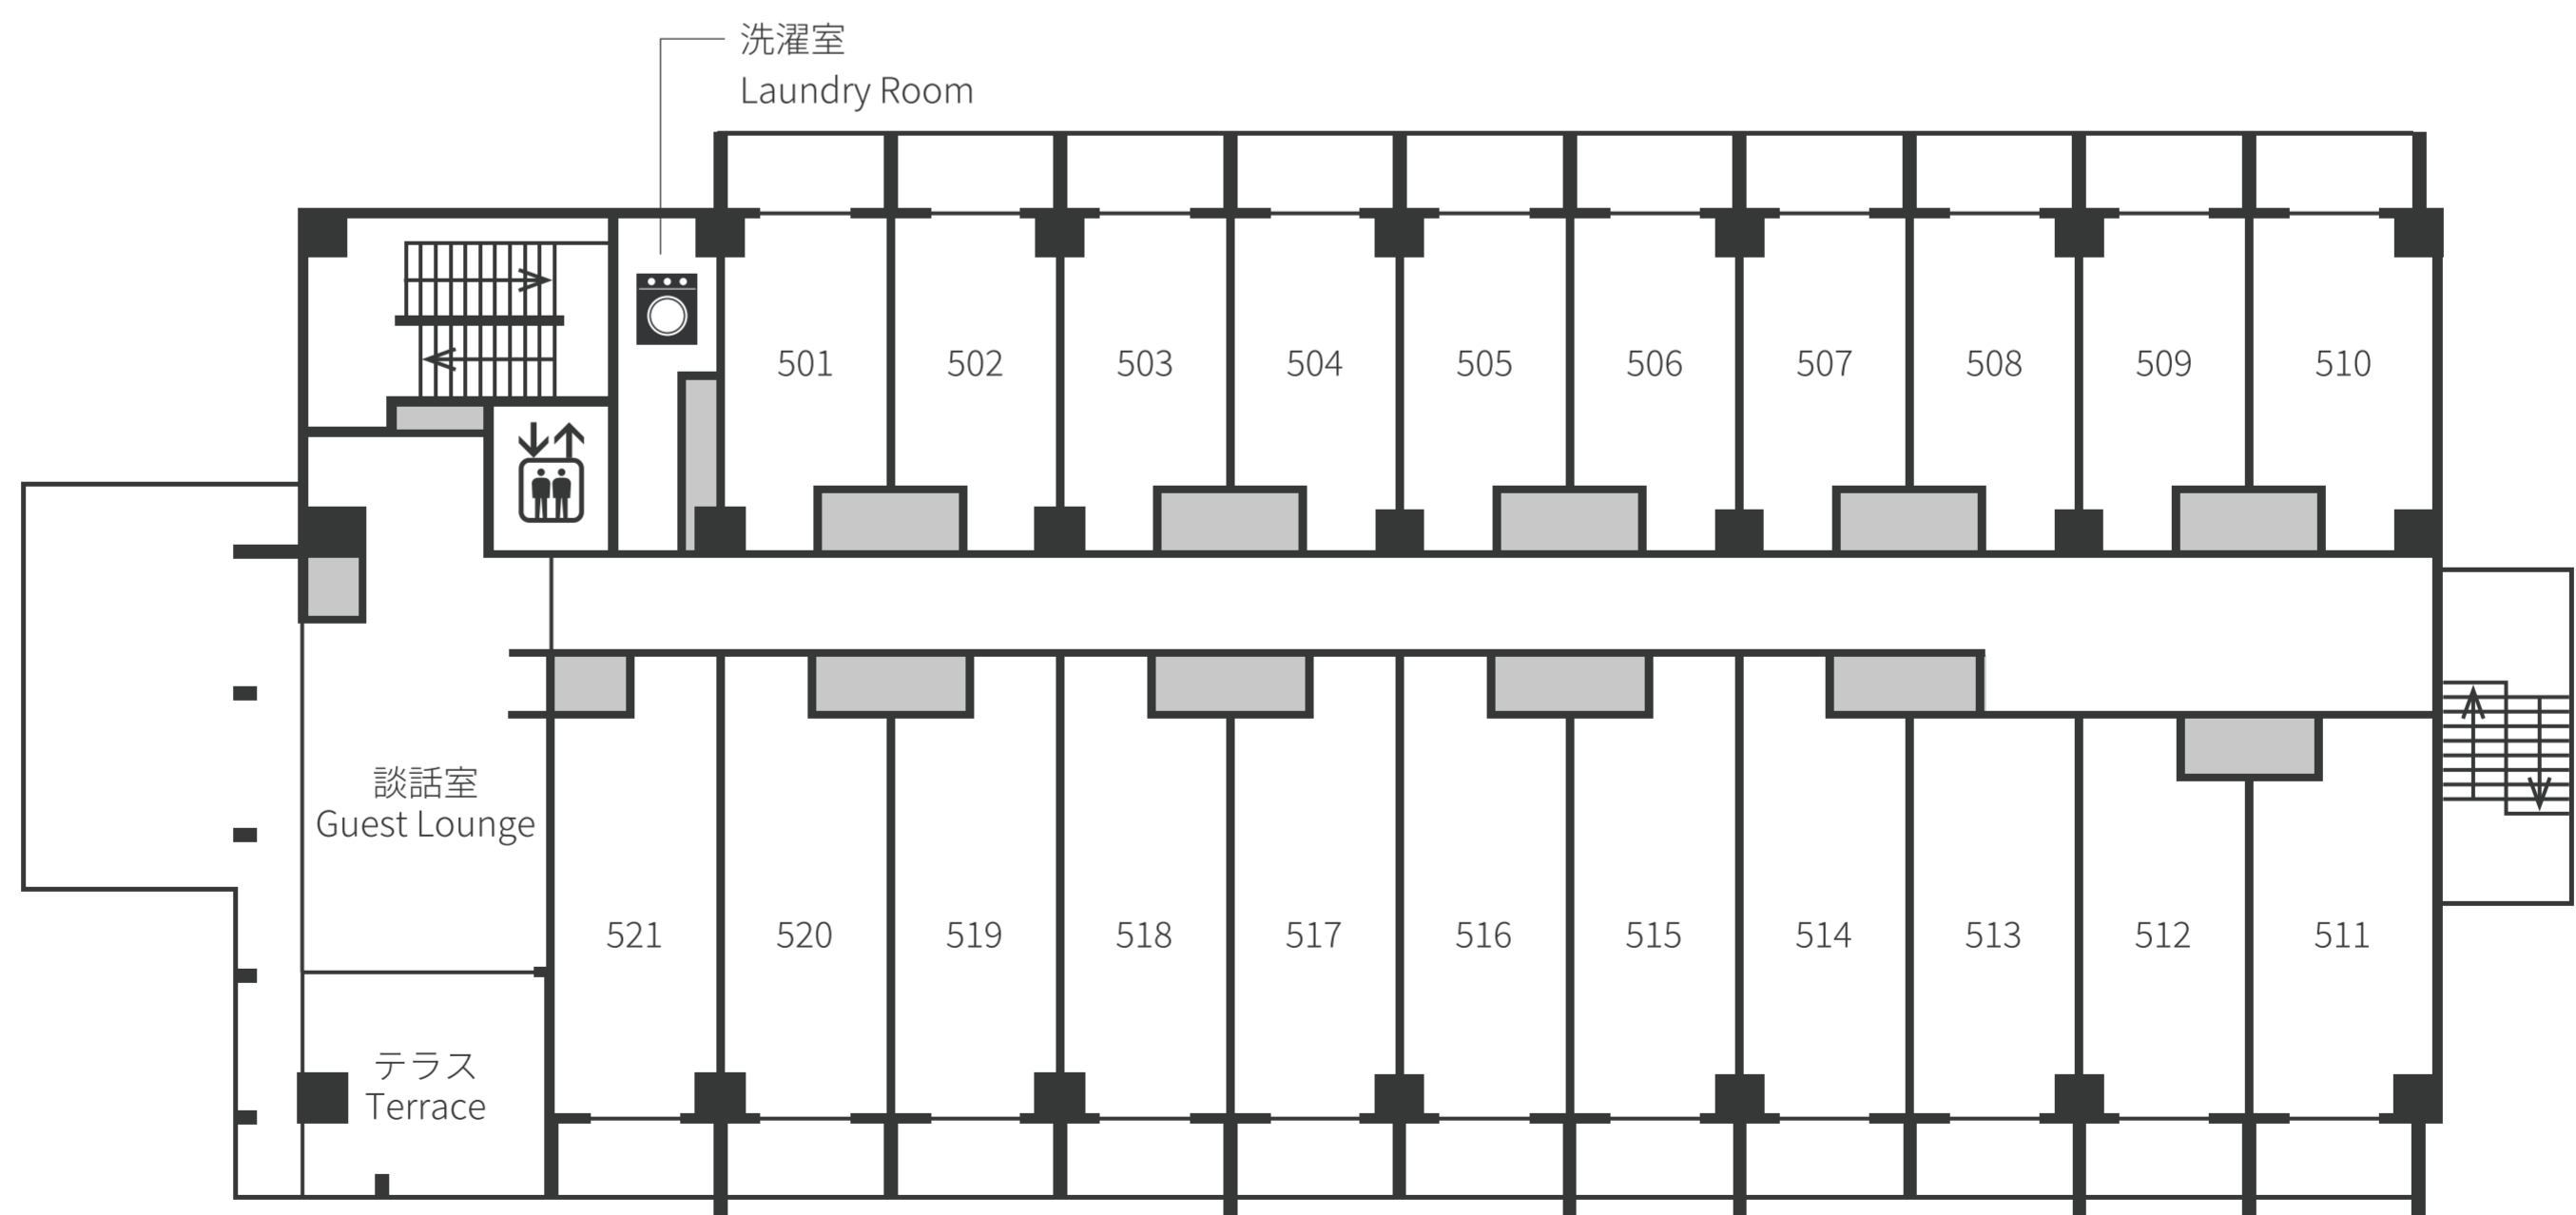

5F

501 ~ 513 : 留学生居室 Room for International Student
514 ~ 521 : 研究者居室 Room for Researcher